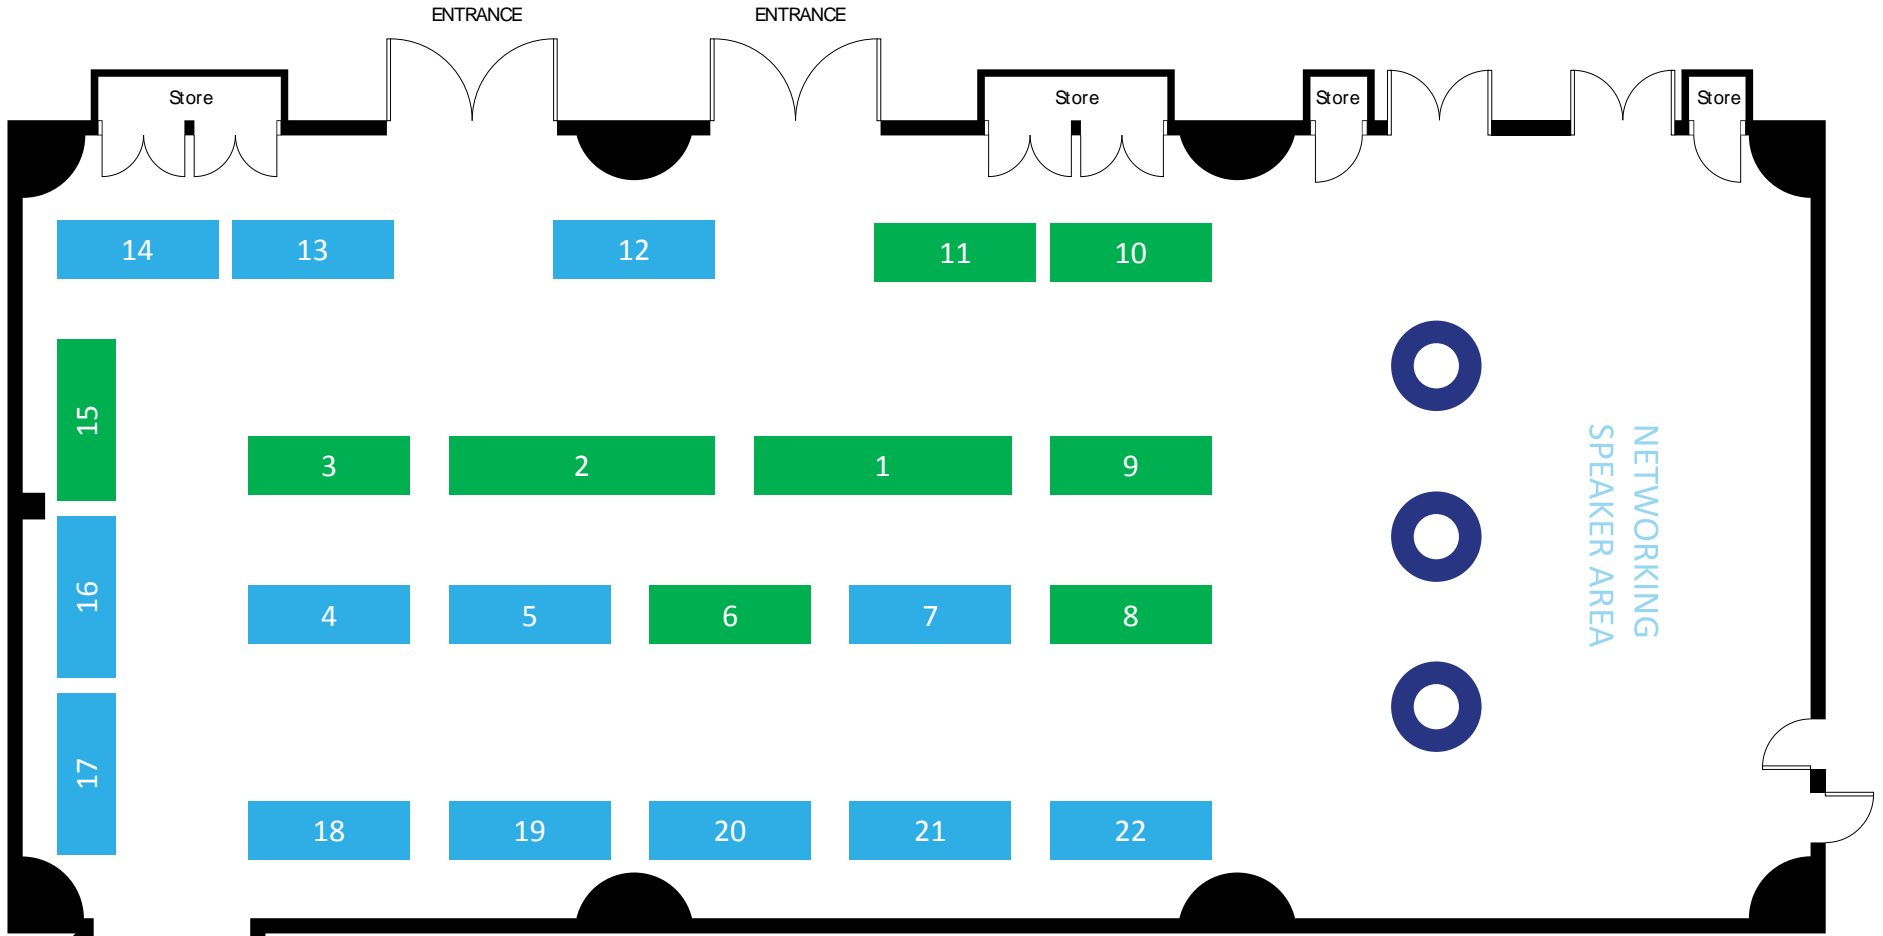

# TRADE SHOW FLOOR PLAN

Version – 05.06.18

1. H2O Direct	9. Calomax	17.-
2. MTN Products	10. AA First	18.-
3. Kleenacoola	11. AA First	19.-
4. -	12. -	20.-
5. -	13. -	21.-
6. Zerica	14. -	22.-
7. -	15. Botellers CMA	
8. ZIP/Instanta	16. -	